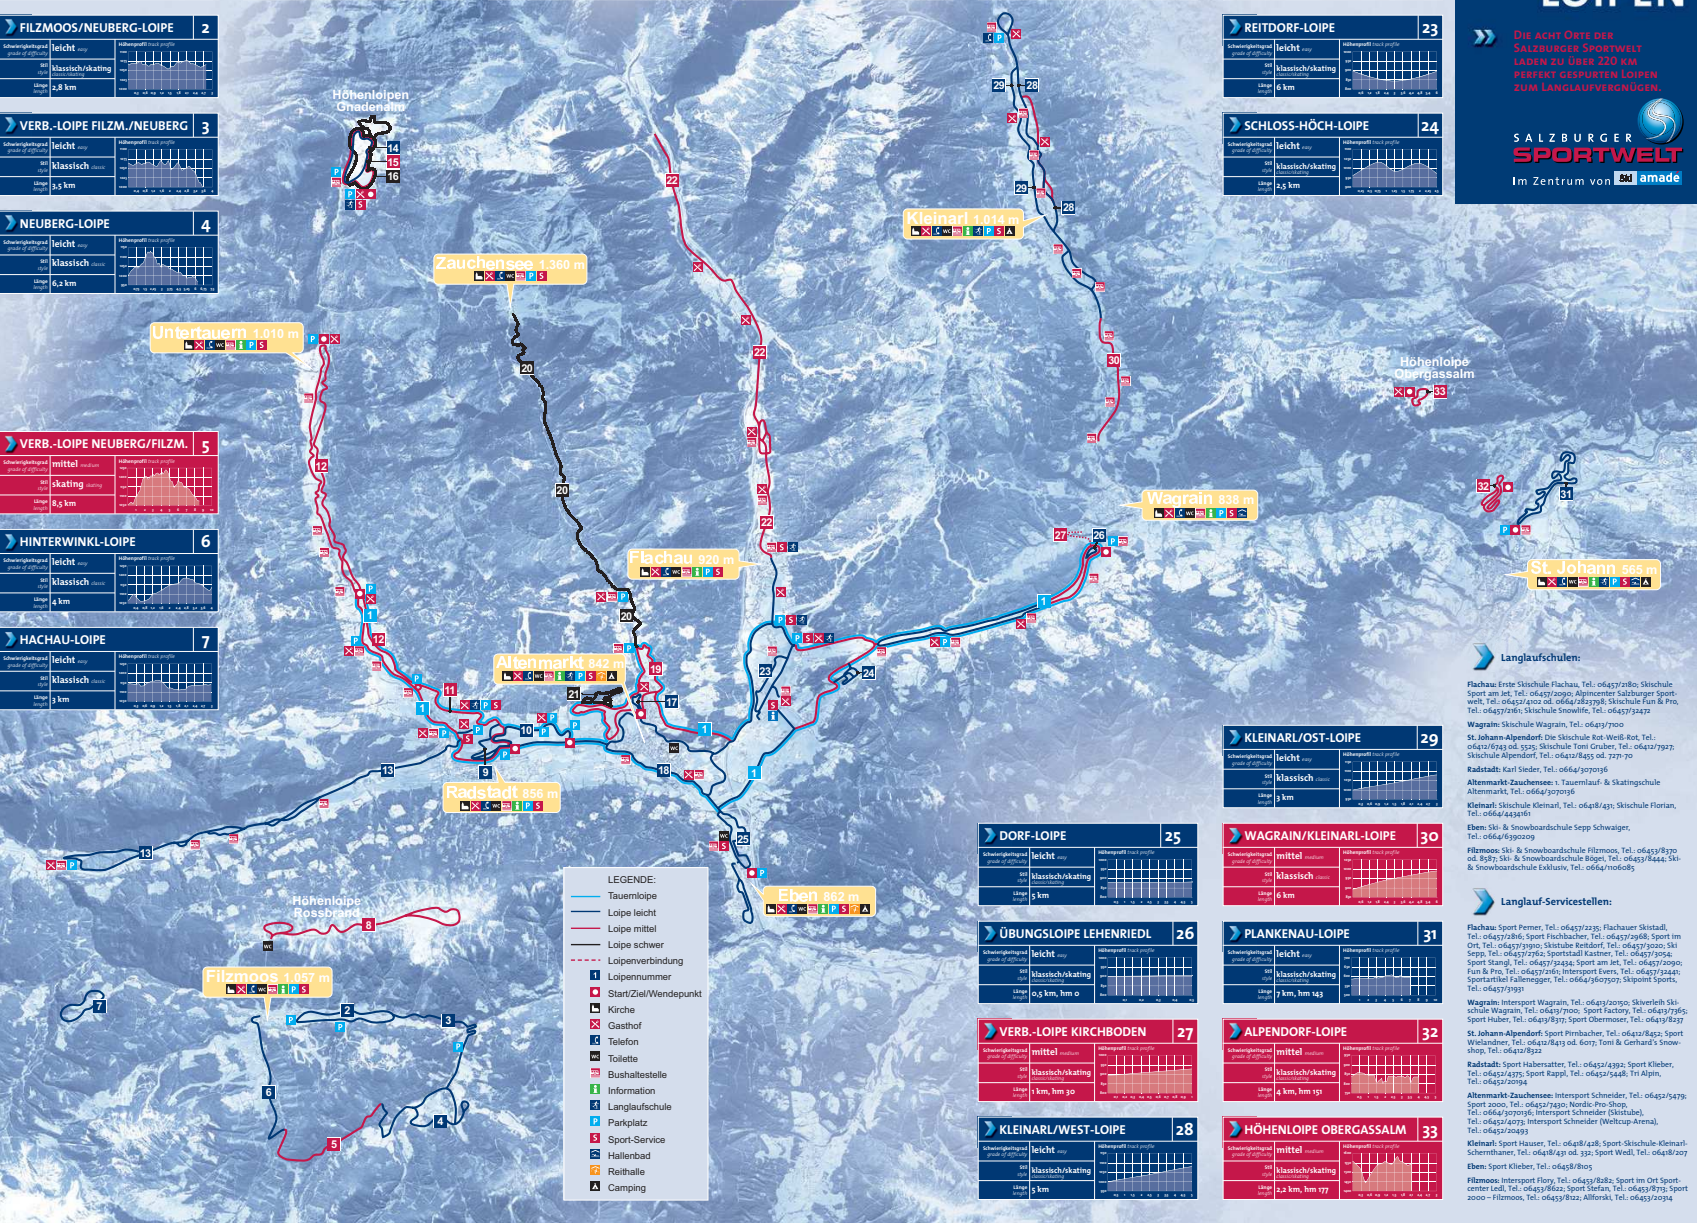

WALD-LOIPE ZAUCHENSEE 20

Schwierigkeitsgrad: schwer
Länge: 20 km, hm 98

Klassisch/Skating

ÜBUNGSLOIPE RADSTADT 9

Schwierigkeitsgrad: leicht
Länge: 9 km

Klassisch/Skating

UNTERTAUERN-LOIPE 12

Schwierigkeitsgrad: mittel
Länge: 13 km

Klassisch/Skating

HÖHENLOIPE GNADENALM B 15

Schwierigkeitsgrad: mittel
Länge: 6,5 km

Klassisch/Skating

ATOMIC-LOIPE 18

Schwierigkeitsgrad: leicht
Länge: 8 km, hm 49

Klassisch/Skating

OLYMPIA-LOIPE 21

Schwierigkeitsgrad: schwer
Länge: 7,5 km, hm 68

Klassisch/Skating

ENNSTAL-LOIPE 10

Schwierigkeitsgrad: leicht
Länge: 5 km

Klassisch/Skating

MANDLING-LOIPE 13

Schwierigkeitsgrad: leicht
Länge: 18 km

Klassisch/Skating

HÖHENLOIPE GNADENALM C 16

Schwierigkeitsgrad: schwer
Länge: 10 km

Klassisch/Skating

ZAUCH-LOIPE 19

Schwierigkeitsgrad: mittel
Länge: 10 km, hm 100

Klassisch/Skating

FLACHAUWINKL-LOIPE 22

Schwierigkeitsgrad: mittel
Länge: 12 km

Klassisch/Skating

REITDORF-LOIPE 23

Schwierigkeitsgrad: leicht
Länge: 6 km

Klassisch/Skating

SCHLOSS-HÖCH-LOIPE 24

Schwierigkeitsgrad: leicht
Länge: 2,5 km

Klassisch/Skating

LEGENDE:

- Tauernloipe
- Loipe leicht
- Loipe mittel
- Loipe schwer
- - - - - Loiperverbindung
- 1 Loipennummer
- Start/Ziel/Wendepunkt
- K Kirche
- X Gasthof
- T Telefon
- W Toilette
- B Bushaltestelle
- I Information
- S Sport-Service
- P Parkplatz
- H Hallenbad
- R Reithalle
- A Camping

FLACHAU WAGRAIN ST. JOHANN ALPENLIEDORF RADSTADT
ZAUCHENSEE FILZMOOS NEUBERG KLEINARL EBEN FILZMOOS

LANGLAUF LOIPEN

Die acht Orte der Salzburger Sportwelt laden zu über 220 km perfekt gespurten Loipen zum Langlaufvergnügen.

SALZBURGER SPORTWELT
Im Zentrum von amade

Langlaufschulen:

Langlauf-Servicestellen: