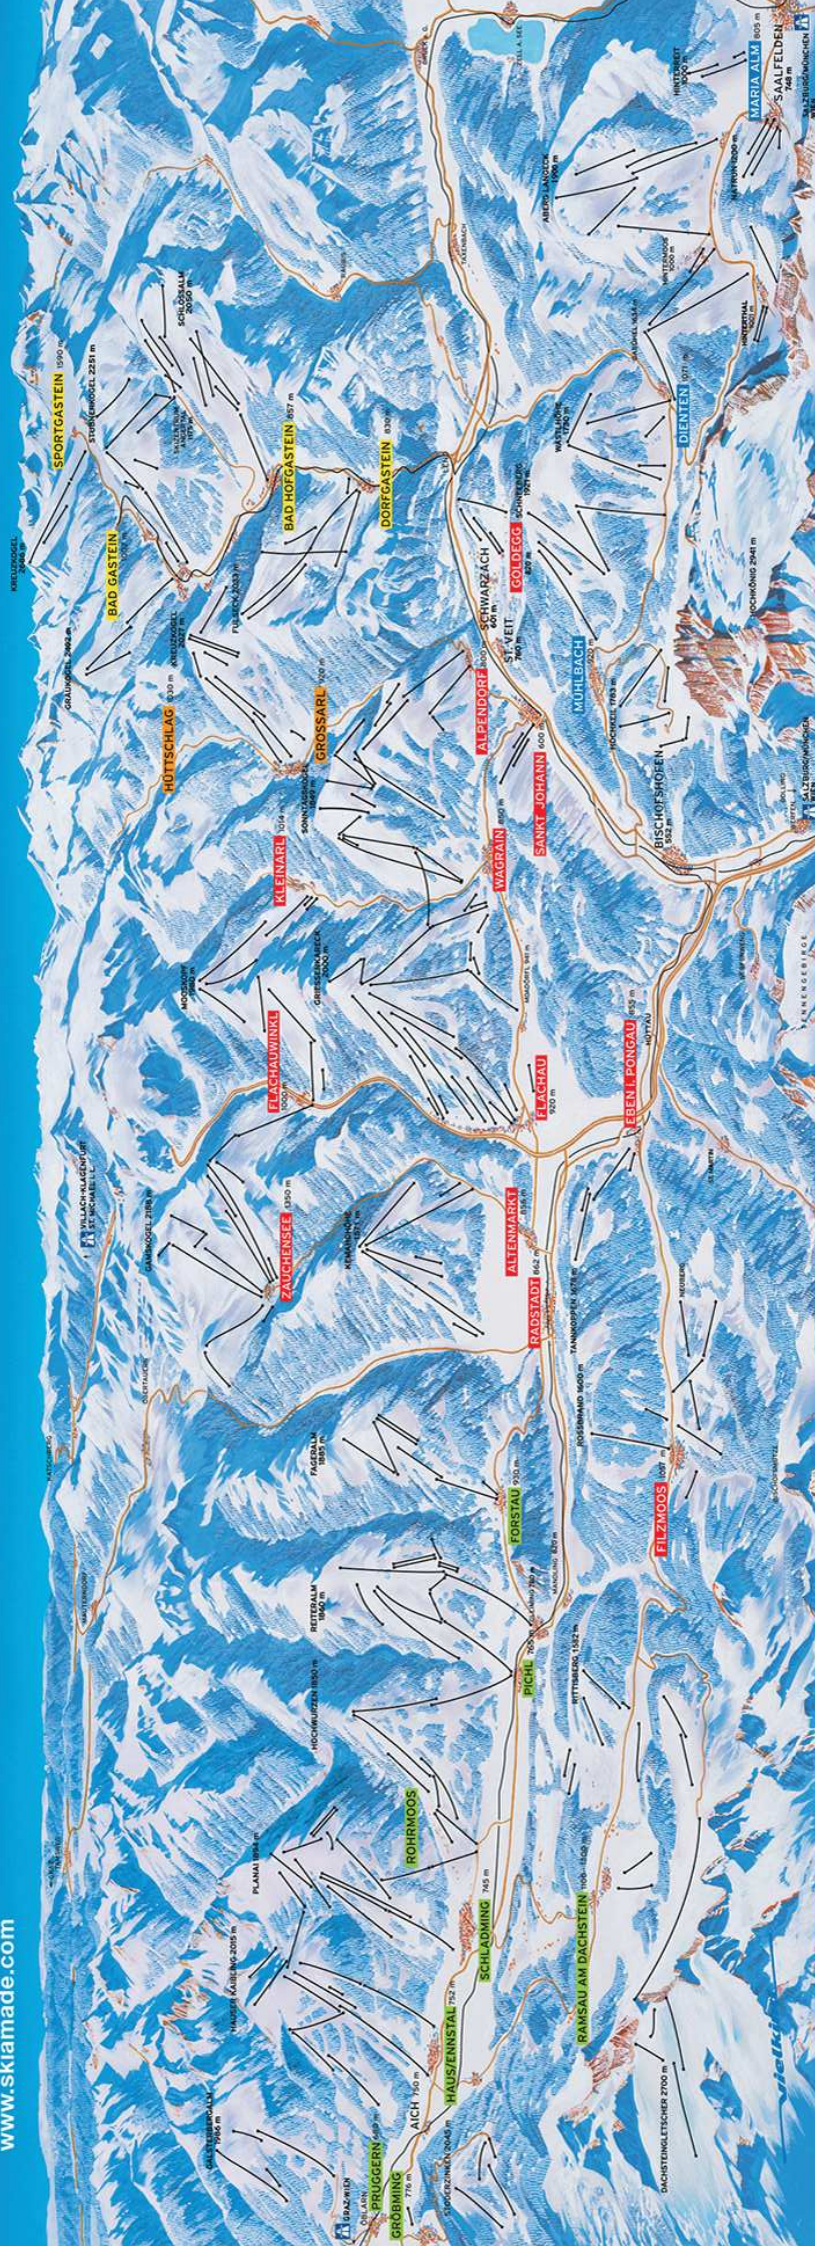

Ski amade

www.skiamade.com

Live dabei in Österreichs größtem Skivergnügen!

SCHLADMING-DACHSTEIN

SALZBURGER SPORTWELT

GROSSARLAL

HOCHKÖNIG

GASTEIN

FLACHAU, WAGRAIN, ST. JOHANN-ALPENDORF, ZAUCHENSEE, FLACHAUWINKL, KLEINARL, RADSTADT, ALTENMARKT, FILZMOOS, EBEN